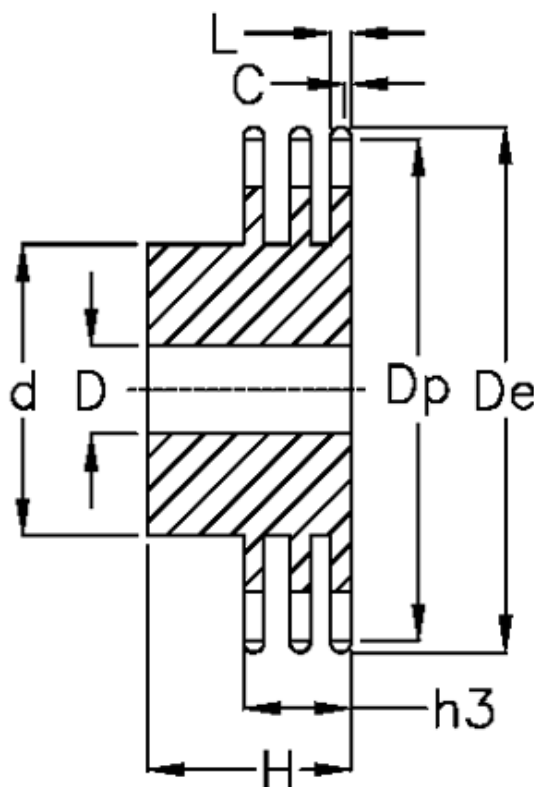

Varenummer: 616013011013
Beskrivelse: Navhjul 28 B-3 Z=13 triplex
forboret

Mål

Antal tænder	= 13
C	= 5
d	= *130
D	= 30±0,5
De	= 204.2
Dp	= 185.75
For kædebetegnelse	= 28 B-3
For kæde størrelse	= 1 3/4" x 1 1/4"

H	= 180
h3	= 148
L	= 28.8